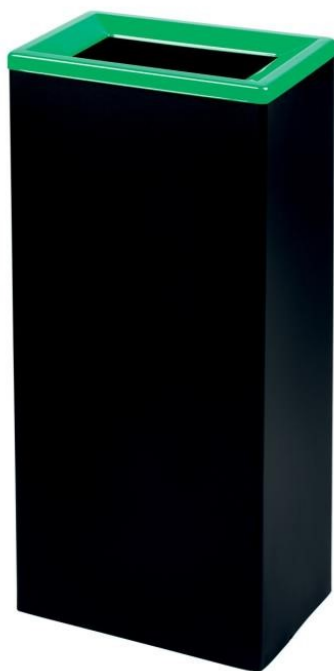

8992297-LID-GRN

*Couvercle vert pour collecteur
métal de tri 40L*

Couvercle vert pour collecteur métal de tri 40L

LES + PRODUITS

- Couvertres disponible en plusieurs couleurs pour encourager le tri sélectif
- Support sac intégré
- Idéal pour la création d'îlots de tri sélectif

Couvercle vert pour collecteur métal de tri 40L

CARACTÉRISTIQUES

Matériau	Acier
Couleur	Vert
Capacité (L)	0.0000

DIMENSIONS

Hauteur (mm)	35
Largeur (mm)	200
Profondeur produit (mm)	300
Poids (kg)	0.4600

DIMENSIONS COLIS

Hauteur (mm)	40
Largeur (mm)	215
Profondeur (mm)	310
Poids (kg)	0.5000

DESSIN TECHNIQUE