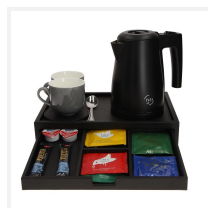

8991713

***PLATEAU CHARME TIROIR***

**LES + PRODUITS**

- Design intemporel avec son aspect cuir
- Facile à entretenir (résiste à l'eau)
- Très résistant (cuir de synthèse)

Plateau de courtoisie avec tiroir intégré.

### CARACTÉRISTIQUES

Matériau	Cuir de synthèse
Couleur	Noir
Résistant à l'eau	Oui