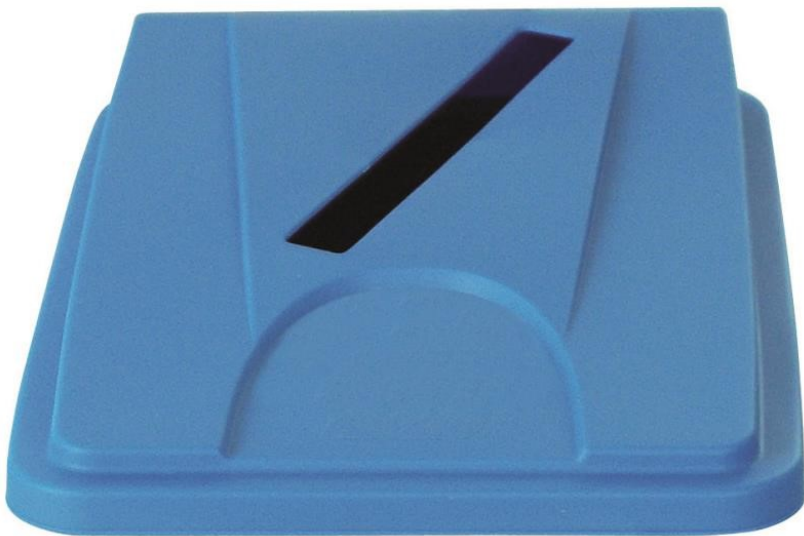

8991103

***Decker für Abfallbehälter
"Papier" 60/80 l, blau***

PRODUKTVORTEILE

- Leicht zu reinigen
- austauschbar
- 6 Aufkleber enthalten

DECKEL blaues "Papier" für Sammler 60 / 80L. Rechteckige Öffnung (3x23cm).

8991103

Decker für Abfallbehälter "Papier" 60/80 l, blau

FEATURES

Material	Polypropylen
Farbe	Blau
Volumen (L)	0.0000

MASSE

Höhe (mm)	70
Breite (mm)	328
Tiefe (mm)	453
Gewicht (kg)	0.4600

BOX ABMESSUNGEN

Höhe (mm)	110
Breite (mm)	345
Tiefe (mm)	470
Gewicht (kg)	0.8800