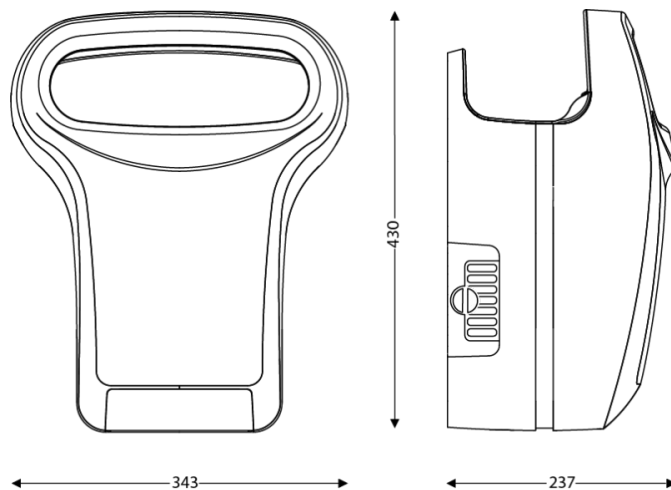

8111376

EXP'AIR Händetrockner

Druckluft, Alu schwarz

Epoxid

FEATURES

Material	Aluminium
Farbe	Schwarz
Wasserauffangschale	ja
Füllmenge Wasserauffangschale (ml)	600.0000
Anschluss an Drainage-System	Optional
Trocknungszeit (sec)	10-15s
Geräuschpegel (dB) bei Meßentfernung 1 m	75
Luftgeschwindigkeit bei Austritt (m/s)	600
Luftdurchfluss (m³/h)	140
Temperatur bei Austritt (°C)	40
Sicherheitsfunktion bei Störungen	ja
Filter	Kupferfilter
Vandalensicher	ja
Antibakterielle Beschichtung	ja
Beleuchtete Trocknungszone	ja

ELEKTRISCH

Nennleistung (W)	800
Stromzuführung	220-240V
Frequenz (Hz)	50
Stromverbrauch Standby (W)	30.0000
Erkennungstyp	kapazitives
Motordrehzahl (tr/min)	26500
Motor typ	Brushed AC
Lebensdauer Motor (Anzahl Nutzungen)	350000

MASSE

Höhe (mm)	430
Breite (mm)	340
Tiefe (mm)	234
Gewicht (kg)	6.9400

BOX ABMESSUNGEN

Höhe (mm)	240
Breite (mm)	360
Tiefe (mm)	495
Gewicht (kg)	8.0100

TECHNISCHE ZEICHNUNG

EMPFOHLENE EINBAUHÖHEN

- Installationshöhe Männer (cm) : 75
- Installationshöhe Frauen (cm) : 65
- Installationshöhe Kinder (cm) : 55
- Installationshöhe Rollstuhlfahrer (cm) : 65