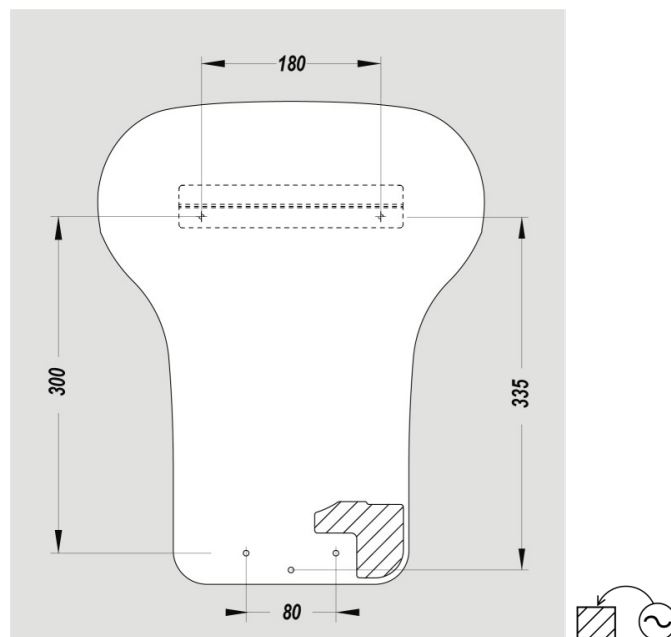

8111376

EXP'AIR Händetrockner

Druckluft, Alu schwarz

Epoxid

FEATURES

Material	Aluminium
Farbe	Schwarz
Wasserauffangschale	ja
Füllmenge Wasserauffangschale (ml)	600.0000
Anschluss an Drainage-System	Optional
Trocknungszeit (sec)	10-15s
Geräuschpegel (dB) bei Meßentfernung 1 m	75
Luftgeschwindigkeit bei Austritt (m/s)	600
Luftdurchfluss (m³/h)	140
Temperatur bei Austritt (°C)	40
Sicherheitsfunktion bei Störungen	ja
Filter	Kupferfilter
Vandalensicher	ja
Antibakterielle Beschichtung	ja
Beleuchtete Trocknungszone	ja

ELEKTRISCH

Nennleistung (W)	800
Stromzuführung	220-240V
Frequenz (Hz)	50
Stromverbrauch Standby (W)	30.0000
Erkennungstyp	kapazitives
Motordrehzahl (tr/min)	26500
Motor typ	Brushed AC
Lebensdauer Motor (Anzahl Nutzungen)	350000

MASSE

Höhe (mm)	430
Breite (mm)	340
Tiefe (mm)	234
Gewicht (kg)	6.9400

BOX ABMESSUNGEN

Höhe (mm)	240
Breite (mm)	360
Tiefe (mm)	495
Gewicht (kg)	8.0100

TECHNISCHE ZEICHNUNG

EMPFOHLENE EINBAUHÖHEN

- Installationshöhe Männer (cm) : 75
- Installationshöhe Frauen (cm) : 65
- Installationshöhe Kinder (cm) : 55
- Installationshöhe Rollstuhlfahrer (cm) : 65