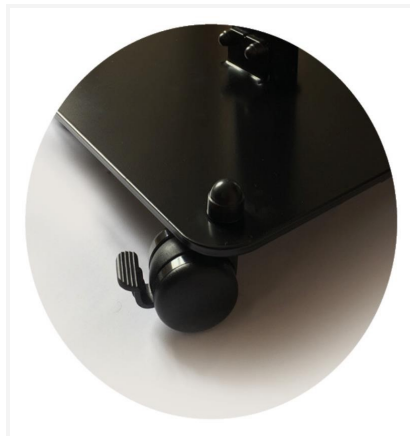

**5302764**

Kit que incluye 4 ruedas + tornillos (2 con freno, 2 estándar) para fijar a la estación de desinfección de manos. Compatible con todas nuestras estaciones. Adecuado para uso en interiores.

**5302764**