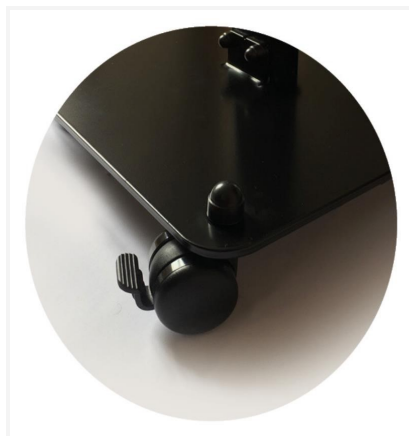

5302764

ROLLEN-SET

Set mit 4 Rollen (2 mit Feststellbremsen)+ Schrauben zur Befestigung am Fuss der Desinfektionssäule.

PRODUKTVORTEIL

- Praktisch und ergonomisch sinnvoll: einfache Positionsveränderung der Desinfektionssäule
- Leichte Montage (Schrauben im Lieferumfang)
- Sicherheit durch Feststellbremsen

5302764

ROLLEN-SET

FEATURES

Material	Plastik
Farbe	Schwarz

TECHNISCHE ZEICHNUNG